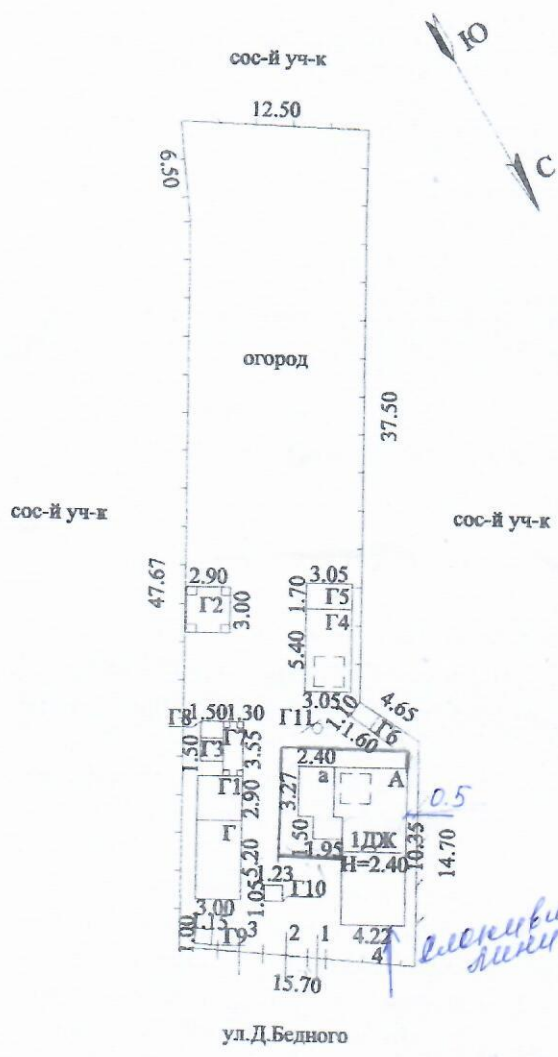

34.37.010264:56. м.09-36
 267 Д.Бедного
 57 8а

включается дача

Г4; Г5

13.11.09г. *ML*

Михайловское отделение Волгоградского филиала ФГУП "Ростехинвентаризация - Федеральное БТИ"

Ситуационный план объекта индивидуального жилищного строительства